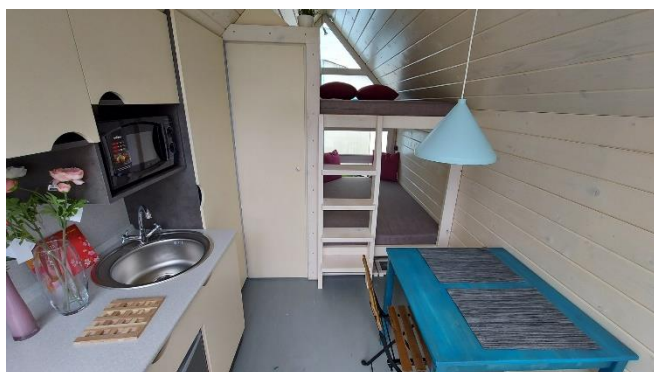

В дополнение к базовой:

КУХНЯ

Кухонная гарнитура

Шкаф для одежды ВхШхГ 1870х670х370 мм

Столовая группа (стол, стул – 3шт)

Светильник подвесной Rosanna 1xE27x60 Вт, 28 см, пластик, цвет белый — 1 шт.

Мойка врезная Omega 49 см, нержавеющая сталь, цвет серебристый

Смеситель для кухни Rossinka Y02-71

СПАЛЬНЯ

Светильник спот Inspire Sabi, 1 лампа, 2 м², цвет хром — 2 шт.

Комплект матрасов – 2 шт.

*Изменения в вышеуказанные комплектации рассматриваются индивидуально по согласованию с клиентом!

Общество с ограниченной ответственностью «Автокемпер Пром»

140415, Московская обл., г. Коломна, ул. Уманская, д.3л, производственный корпус №2, помещение №2

ОГРН 1185022002967 ИНН/КПП 5022056045/502201001

Филиал Центральный Банка ВТБ (ПАО) г. Москва

БИК 044525411 р/сч. 40702810400880009788 к/сч. 30101810145250000411