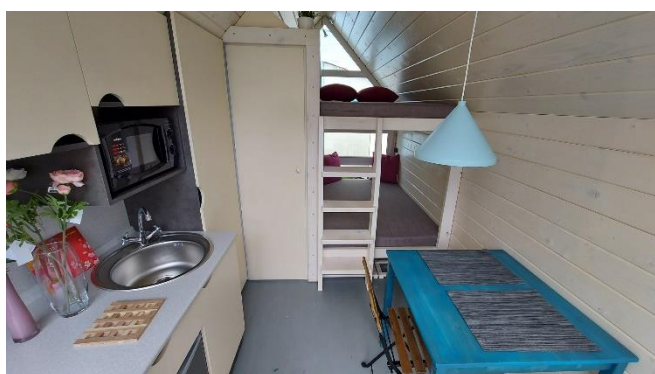

В дополнение к базовой:

КУХНЯ

Кухонная гарнитура

Шкаф для одежды ВхШхГ 1870х670х370 мм

Столовая группа (стол, стул – 3шт)

Светильник подвесной Rosanna 1xE27x60 Вт, 28 см, пластик, цвет белый — 1 шт.

Мойка врезная Omega 49 см, нержавеющая сталь, цвет серебристый

Смеситель для кухни Rossinka Y02-71

СПАЛЬНЯ

Светильник спот Inspire Sabi, 1 лампа, 2 м², цвет хром — 2 шт.

Комплект матрасов – 2 шт.

*Изменения в вышеуказанные комплектации рассматриваются индивидуально по согласованию с клиентом!

Коммерческий директор

А.И. Жаворонков

Общество с ограниченной ответственностью «Автокемпер Пром»

140415, Московская обл., г. Коломна, ул. Уманская, д.3л, производственный корпус №2, помещение №2

ОГРН 1185022002967 ИНН/КПП 5022056045/502201001

Филиал Центральный Банка ВТБ (ПАО) г. Москва

БИК 044525411 р/сч. 40702810400880009788 к/сч. 30101810145250000411